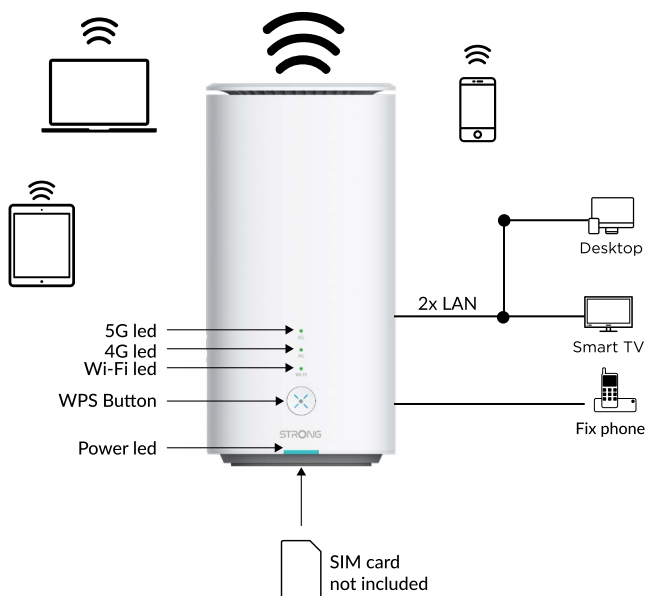

STRONG

5G MOBILE ROUTER 5GROUTERAX3000

Gbps
3.2
Gbit/s

Bezdrôtové

Výkon 5G	Až 3,2 Gbps
Typ siete	5G NR: n1/n3/n7/n8/n20/n28/n38/n40/n41/ n71/n75/n77/n78 LTE FDD: B1/B3/B7/B8/B20/B28/B71 LTE TDD: B38/B40/B41/B42/B43
Wi-Fi štandardy	2412 MHz - 2462 MHz & 5180 MHz - 5240 MHz 5250 MHz - 5350 MHz & 5470 MHz - 5580 MHz 2,4 GHz IEEE802.11b/g/n/ax 5GHz IEEE802.11a/n/ac/ax WMM, WPS, EasyMesh 2.0
MIMO	Dvojčíslované 2x2 MU-MIMO
Rýchlosť signálu Wi-Fi	3 Gbps – 573,5 Mbps pri 2,4 GHz + 2402 Mbps pri 5 GHz
odovzdaná sila	CE: <20 dBm @ 2,4 GHz CE: <23 dBm @ 5 GHz
Funkcie Wi-Fi	Povolit/zakázat bezdrôtové rádio, WMM, štatistiku bezdrôtového pripojenia
Zabezpečenie Wi-Fi	WPA2-PSK, WPA/WPA2-PSK, WPA3-SAE
Wi-Fi SSID	4 súbežné
Wi-Fi MAC filter	Áno
Typ antény	4x3dBi dvojčíslované interné antény

Hardvér

Ethernetové porty	1xGb+1x2,5Gb porty RJ45
Zvuk	1x POTS RJ11 port
USB	1x USB 3.0
Tlačidlá	On/Off, WPS, Reset
LED diódy	Napájanie, Wi-Fi, 4G, 5G
SIM karta	Nano SIM karta
Moc	Externé napájanie, 12 V / 2 A DC
Normy	IEEE802.11b/g/n/ax , IEEE802.11a/n/ac/ax

*SIM karta nie je súčasťou balenia