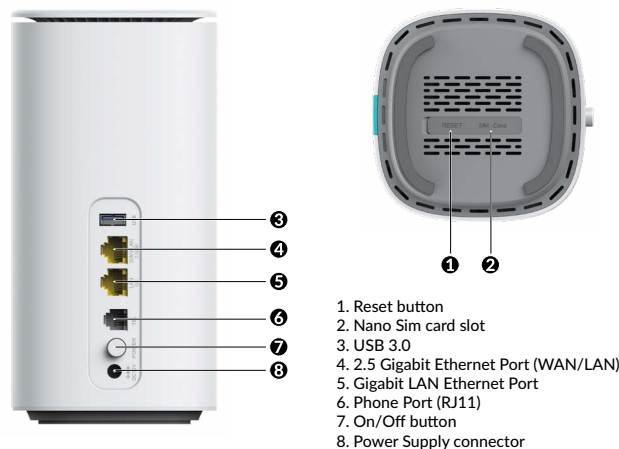

Životné prostredie

Prevádzková teplota:	0°C ~ +45°C
Skladovacia teplota:	-20°C ~ +65°C
Prevádzková vlhkosť:	5 % ~ 95 % nekondenzujúca
Rozmery v mm:	100x100x200 (Š x H x V)
Hmotnosť v kg:	0.8